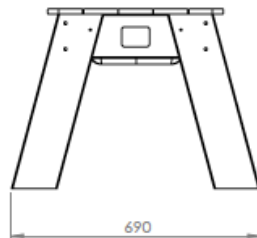

Wood characteristics:

- Chinese Cederwood
- Sustainably produced wood (FSC 100%)
- Thickness of the upright parts: 20mm
- Thickness of the horizontal part: 15mm