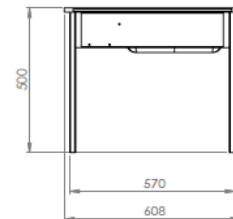

Wood characteristics:

- Chinese Cederwood
- Sustainably produced wood (FSC 100%)
- Thickness of the upright parts: 20mm
- Thickness of the horizontal part: 15mm