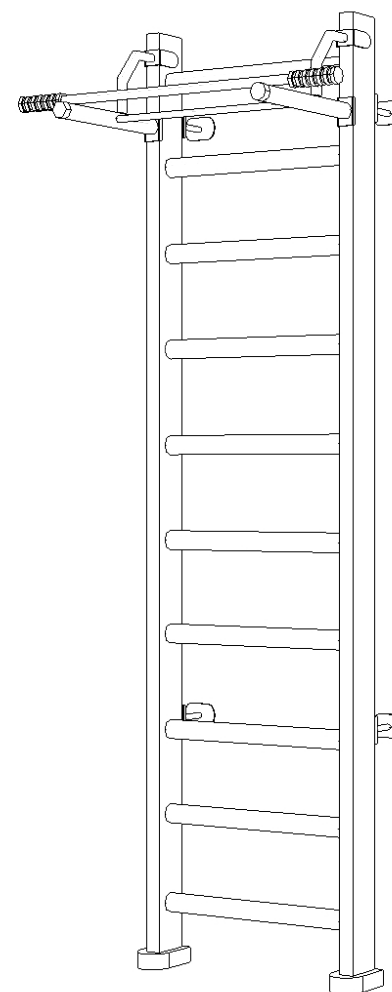

Возрастная группа (лет)
4+

Нагрузка на навесное оборудование (кг)
50

Габариты, мм (Ш*Г*В)
960*56*2430

Вес изделия (кг)
24

Допустимая нагрузка (кг)
120

Гарантия
1 год

Дата изготовления « _____ » _____ 20__ г.

ОТК _____ Подпись _____ или личное клеймо

При возникновении вопросов по сборке, обращайтесь к ПРОИЗВОДИТЕЛЮ

ООО "Деревообрабатывающие мастерские", 2015г.
Адрес: 428000, Россия, Чувашская республика, г. Чебоксары, ул. Дубравная, дом 13
Факс/телефон: 8 (8352) 54-83-04
Телефон: 8-800-222-83-52 (звонок по РФ - бесплатный)
E-mail: domdsk@mail.ru
Сайт: www.domdsk.ru

Д 232

Инструкция по сборке